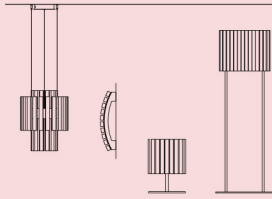

Vegas

SUSPENSION
APPLIQUE
TABLE LAMP
FLOOR LAMP

Struttura in metallo con diffusore in listelli di vetro effetto roccia
Illuminazione a LED.

Metal frame with diffuser in strips of rock looking glass. LED lighting.

Gestell aus Metall mit Diffusor aus Glasleisten, Gestein aussehend.
LED-Beleuchtung.

Estructura de metal con difusor en listones de cristal efecto roca.
Iluminación LED.

Structure en métal peint avec diffuseur en bandes de verre effet roche. Éclairage à LED.

Металлический каркас с рассеивателем из стекла с эффектом горного хрусталя.
Светодиодное освещение.

这种灯具具有金属结构, 而且在灯具外面有岩石类似的玻璃条们。LED照明。

هيكل معدني
مع ناشر ضوء في شرائح
زجاجية ذات تأثير صخري.
إضاءة ليد.